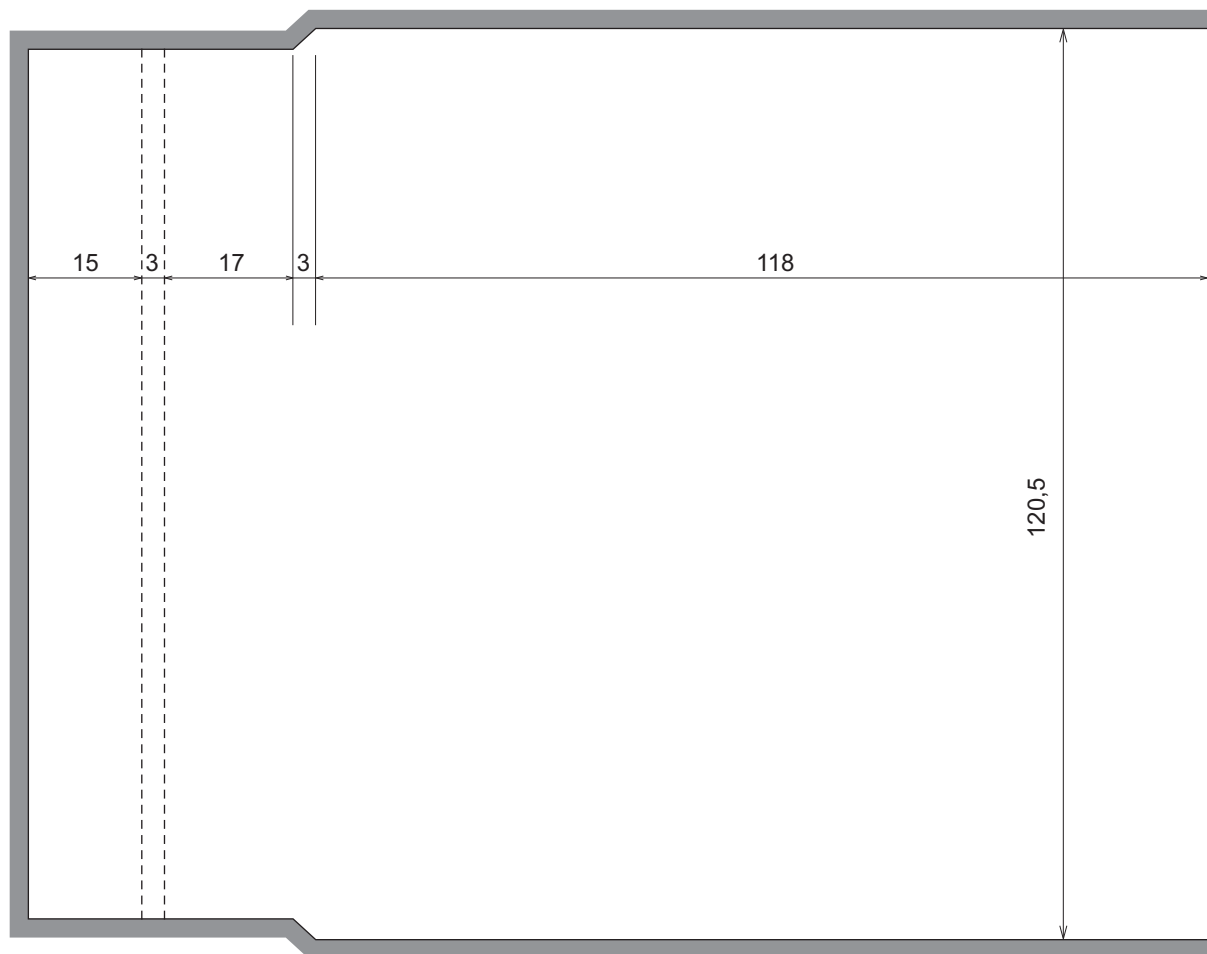

INLAY J-Karta 2 str./J-Card 2 pgs

spadávká / bleed 3mm

FERMATA, a.s.

CD & DVD & Blu-ray Disc & Tiskárna / Printing House

size is 1:1
nákres je 1:1

FERMATA, a.s., Zárubova 1678, 250 88 Čelákovice, CZECH REPUBLIC
Tel.: + 420 326 901 311, Fax: + 420 326 992 256, e-mail: cdf@fermata.cz, <http://www.fermata.cz>