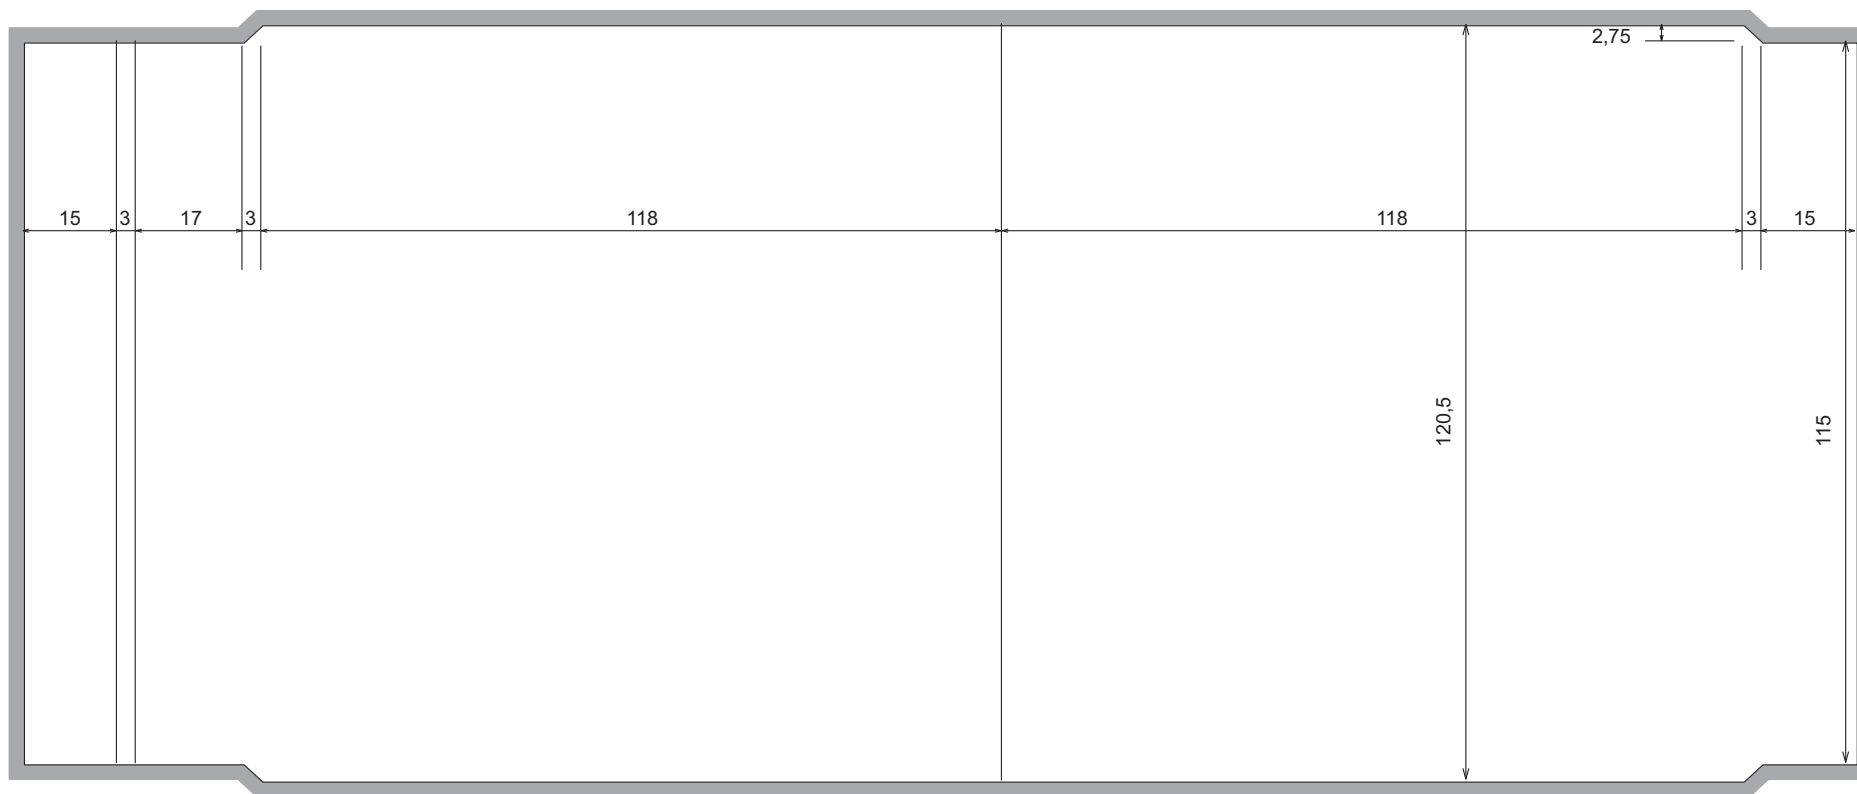

INLAY J-Karta 4 str./J-Card 4 pgs

spadávka / bleed 3mm

FERMATA, a.s.

CD & DVD & Blu-ray Disc & Tiskárna / Printing House

size is not 1:1
nákres není 1:1

FERMATA, a.s., Zárubova 1678, 250 88 Čelákovice, CZECH REPUBLIC
Tel.: + 420 326 901 311, Fax: + 420 326 992 256, e-mail: cdf@fermata.cz, <http://www.fermata.cz>